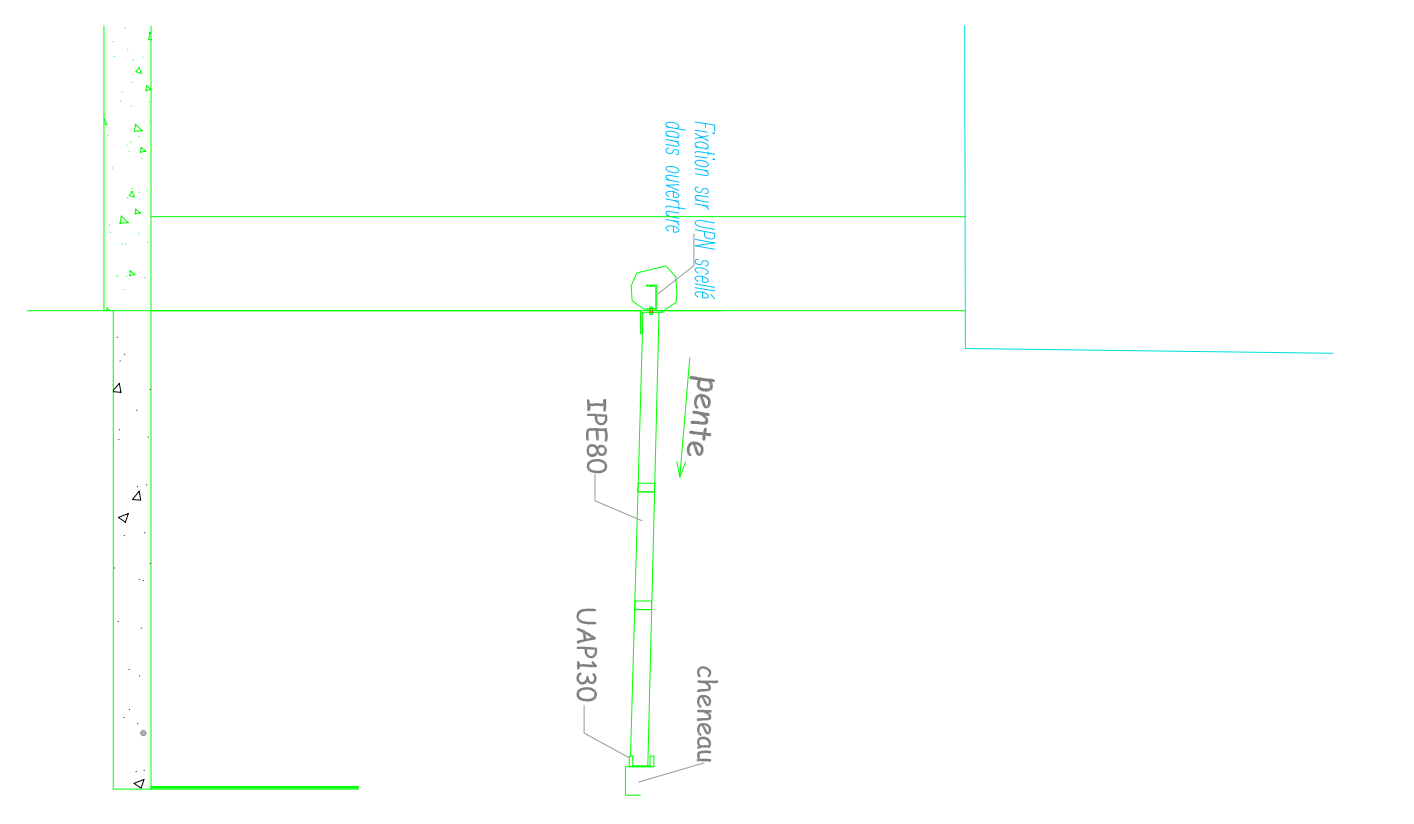

Coupe entre les 2 surélévations

Coupe sur maçonnerie

Coupe entre menuiserie

PRO

Détails fixations auvent

Extension et rénovation école maternelle Ste Marguerite

10, boulevard Pages - 13009 Marseille

| EMETTEUR | FORMAT | TYPE | ECH. | DATE | NUMERO DOCUMENT |
|---------------------|--------------|------|--------|------------|-----------------|
| SAS Jacques SCHMITT | A3 1 page | PLA | 1 : 50 | 06/08/2018 | PRO 01 |