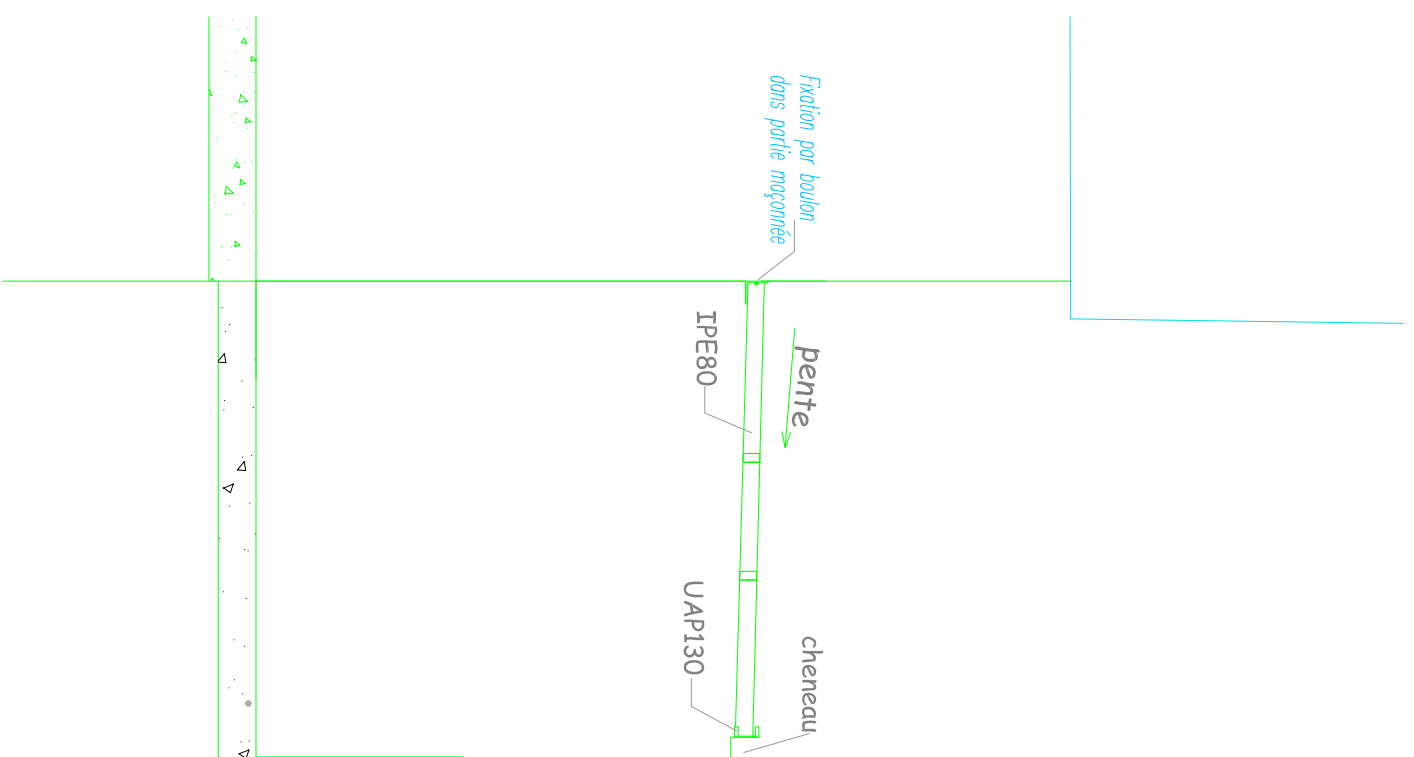

Coupe entre les 2 surélévations

Coupe sur maçonnerie

Coupe entre menuiserie

PRO

Détails fixations auvent

Extension et rénovation école maternelle Ste Marguerite

10, boulevard Pages - 13009 Marseille

| EMETTEUR | FORMAT | TYPE | ECH. | DATE | NUMERO DOCUMENT |
|---------------------|--------------|------|--------|------------|-----------------|
| SAS Jacques SCHMITT | A3 1 page | PLA | 1 : 50 | 06/08/2018 | PRO 01 |